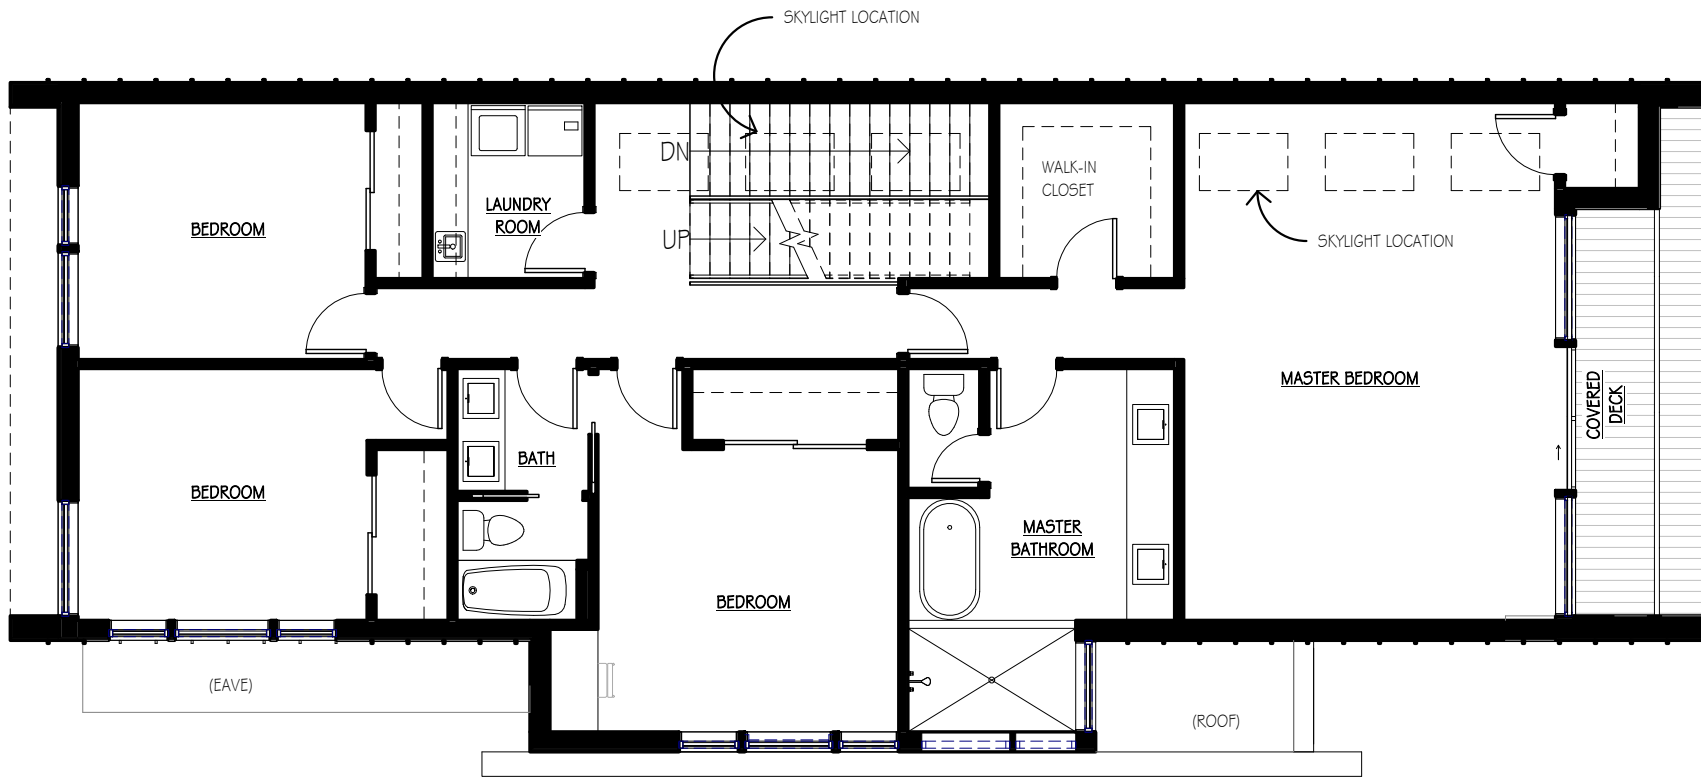

GARAGE LEVEL

SCALE: 1/8" = 1'-0"

LEVEL 1

SCALE: 1/8" = 1'-0"

LEVEL 2

SCALE: 1/8" = 1'-0"

LEVEL 3

SCALE: 1/8" = 1'-0"

ROOF DECK

SCALE: 1/8" = 1'-0"