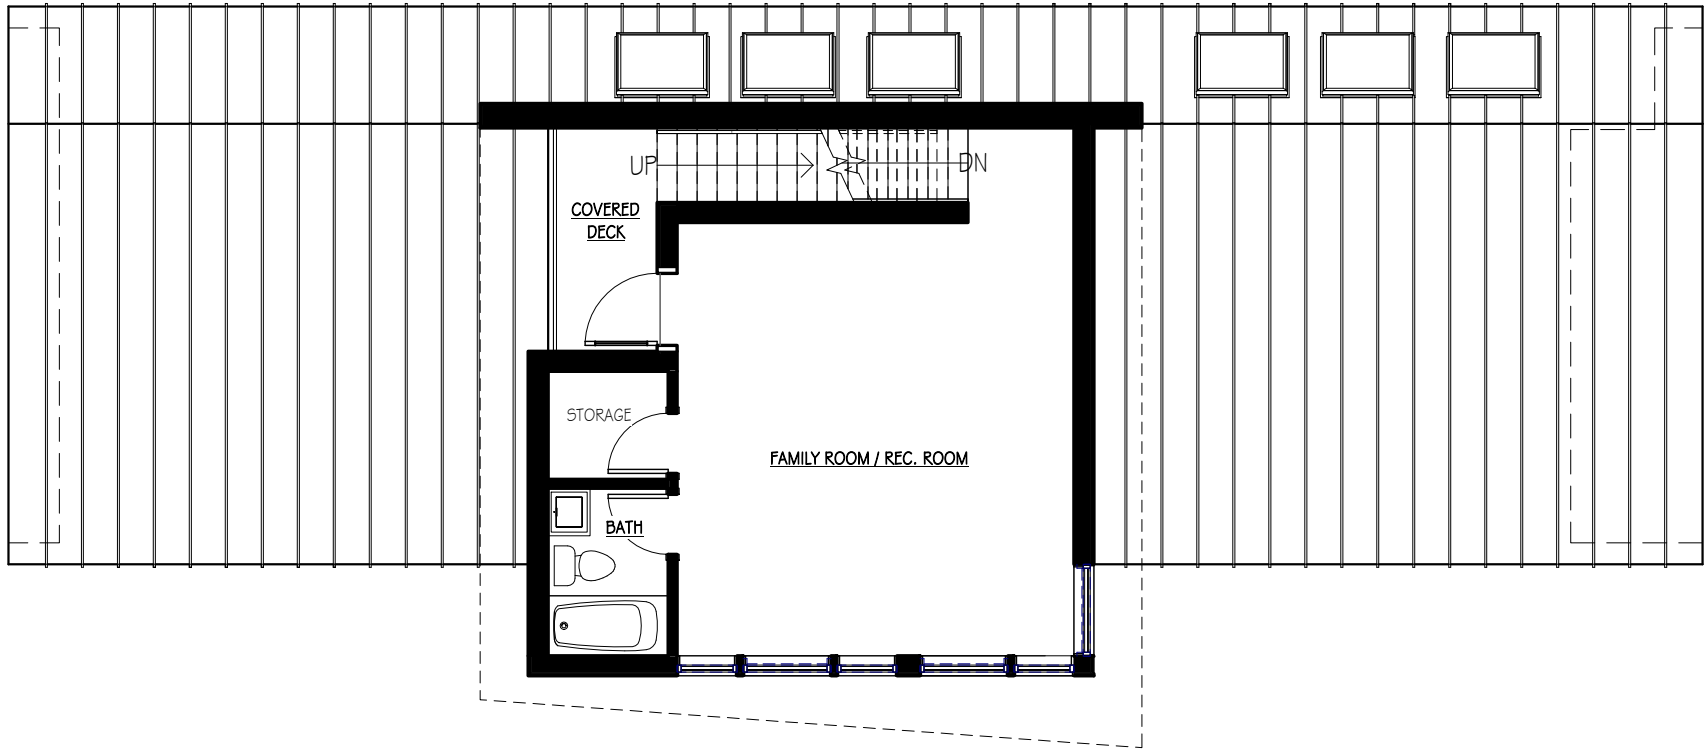

GARAGE LEVEL

SCALE: 1/8" = 1'-0"

LEVEL 1

SCALE: 1/8" = 1'-0"

LEVEL 2

SCALE: 1/8" = 1'-0"

LEVEL 3

SCALE: 1/8" = 1'-0"

ROOF DECK

SCALE: 1/8" = 1'-0"