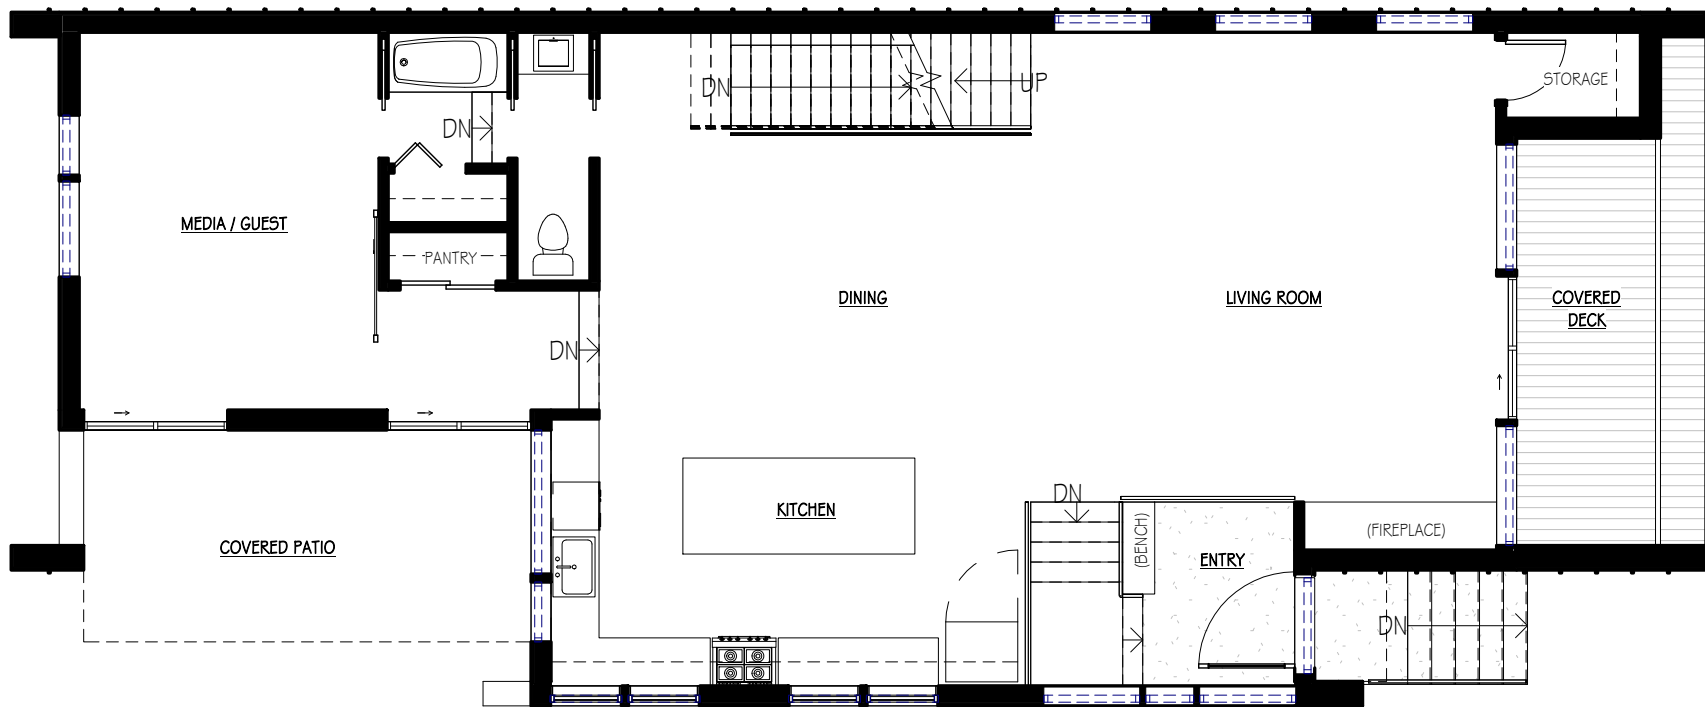

GARAGE LEVEL

SCALE: 1/8" = 1'-0"

LEVEL 1

SCALE: 1/8" = 1'-0"

LEVEL 2

SCALE: 1/8" = 1'-0"

LEVEL 3

SCALE: 1/8" = 1'-0"

ROOF DECK

SCALE: 1/8" = 1'-0"