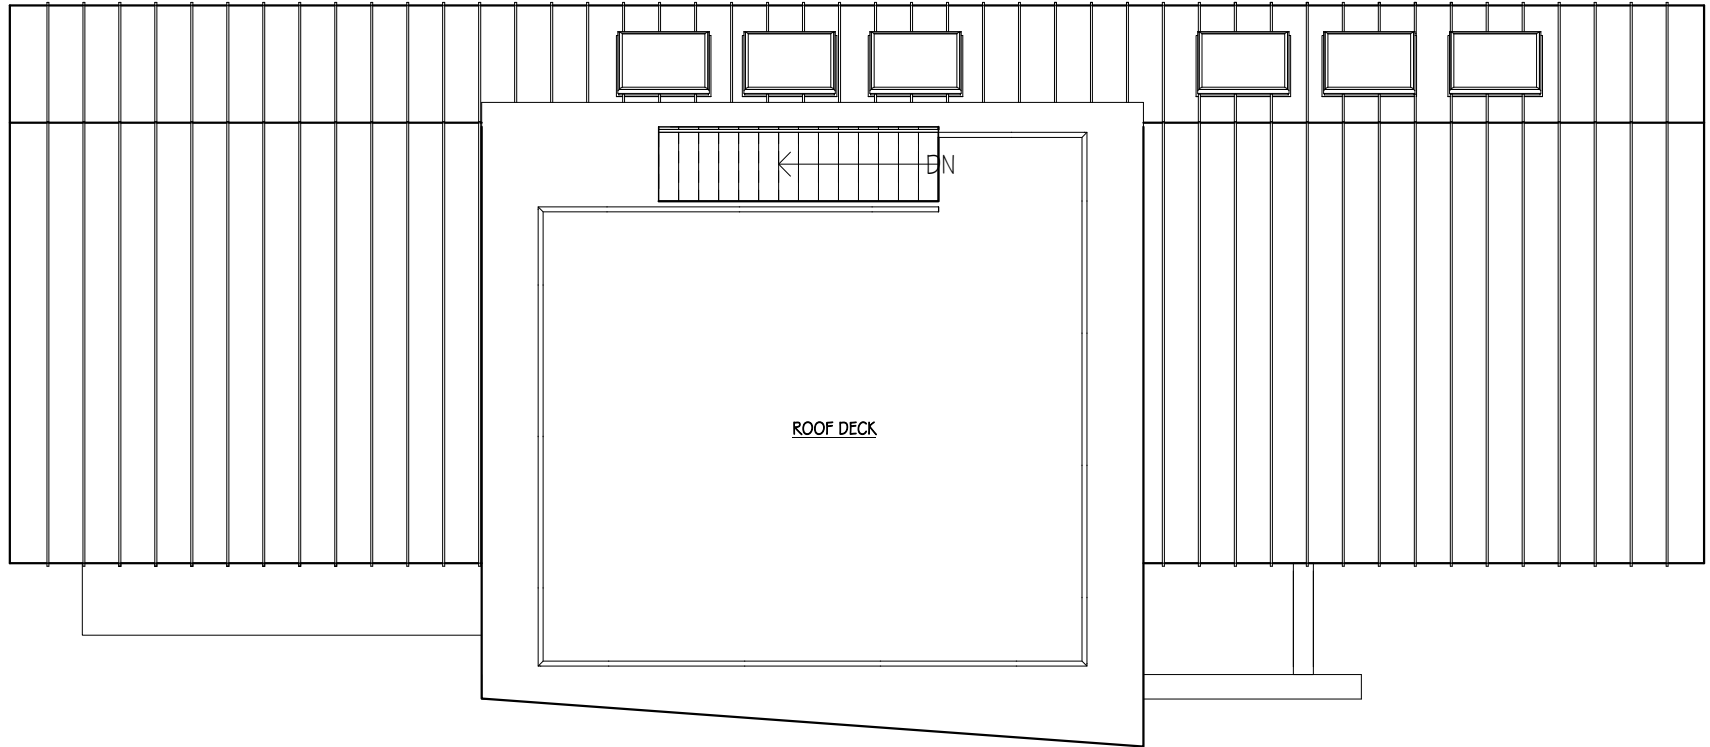

GARAGE LEVEL

SCALE: 1/8" = 1'-0"

LEVEL 1

SCALE: 1/8" = 1'-0"

LEVEL 2

SCALE: 1/8" = 1'-0"

LEVEL 3

SCALE: 1/8" = 1'-0"

ROOF DECK

SCALE: 1/8" = 1'-0"