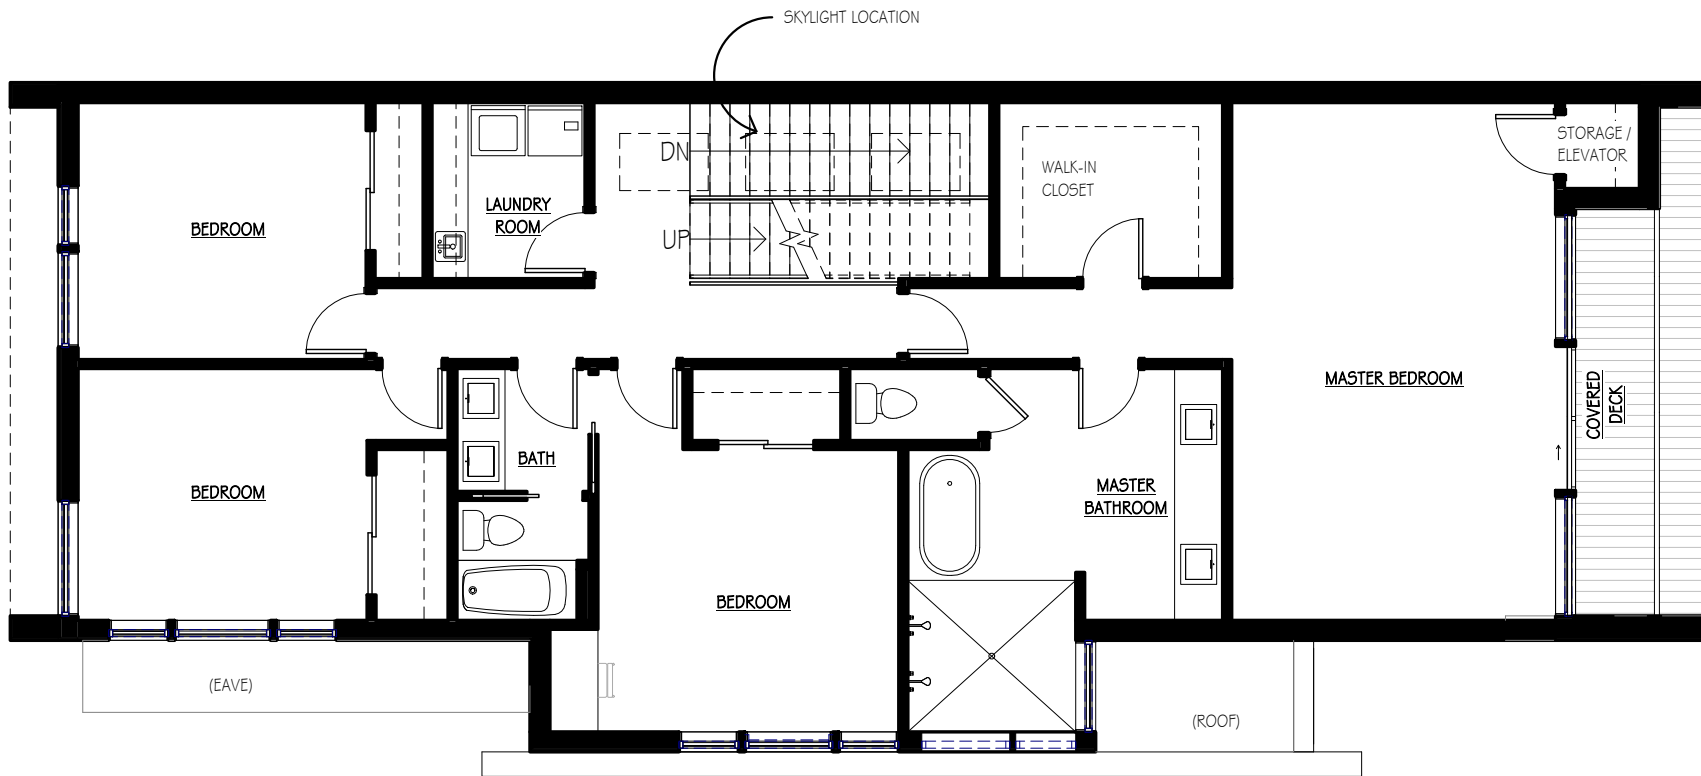

## GARAGE LEVEL

SCALE: 1/8" = 1'-0"

# LEVEL 1

SCALE: 1/8" = 1'-0"

## LEVEL 2

SCALE: 1/8" = 1'-0"

# LEVEL 3

SCALE: 1/8" = 1'-0"