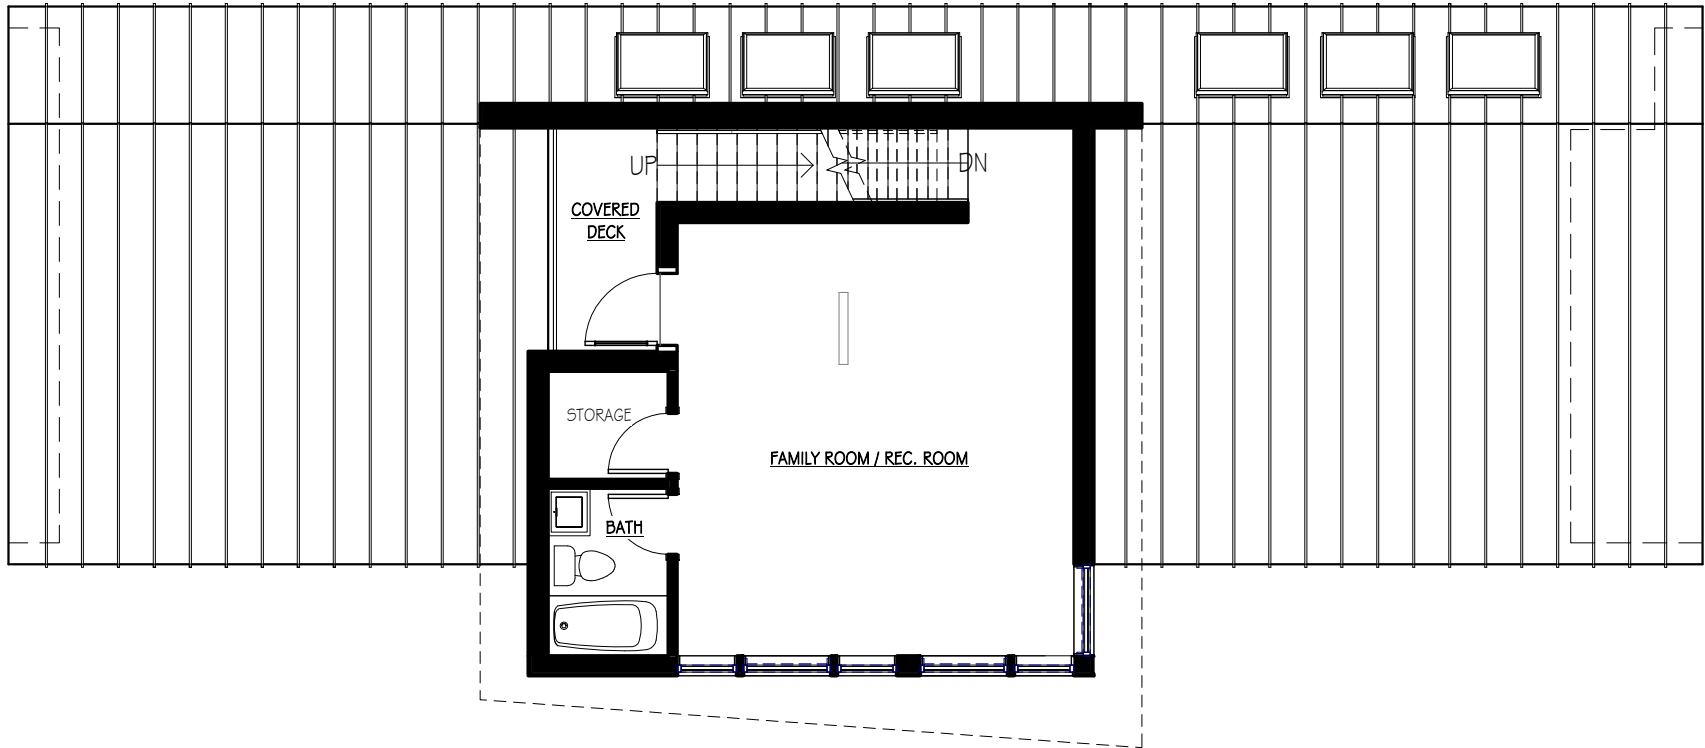

## GARAGE LEVEL

SCALE: 1/8" = 1'-0"

# LEVEL 1

SCALE: 1/8" = 1'-0"

## LEVEL 2

SCALE: 1/8" = 1'-0"

# LEVEL 3

SCALE: 1/8" = 1'-0"