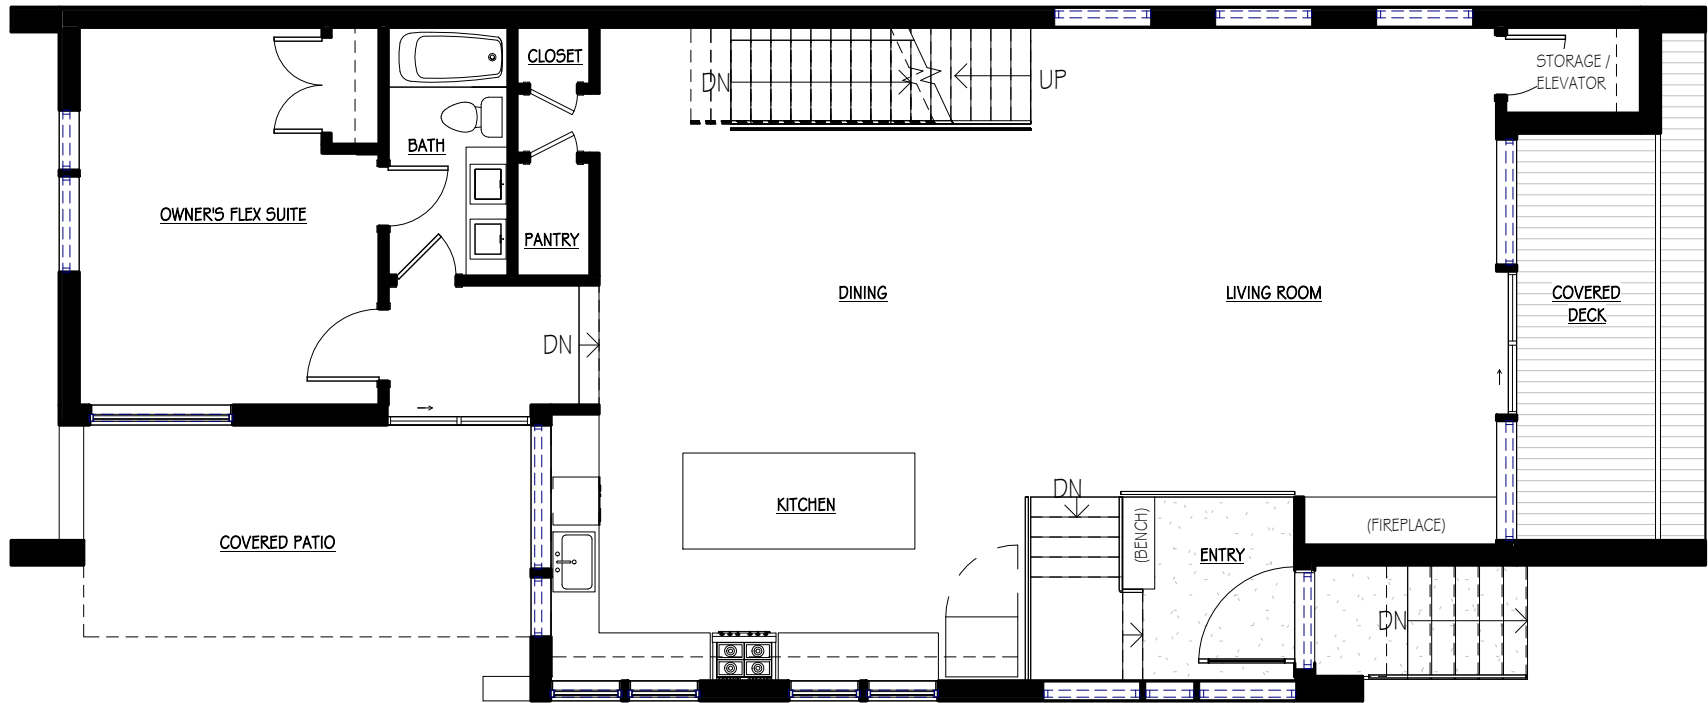

## GARAGE LEVEL

SCALE: 1/8" = 1'-0"

# LEVEL 1

SCALE: 1/8" = 1'-0"

## LEVEL 2

SCALE: 1/8" = 1'-0"

# LEVEL 3

SCALE: 1/8" = 1'-0"