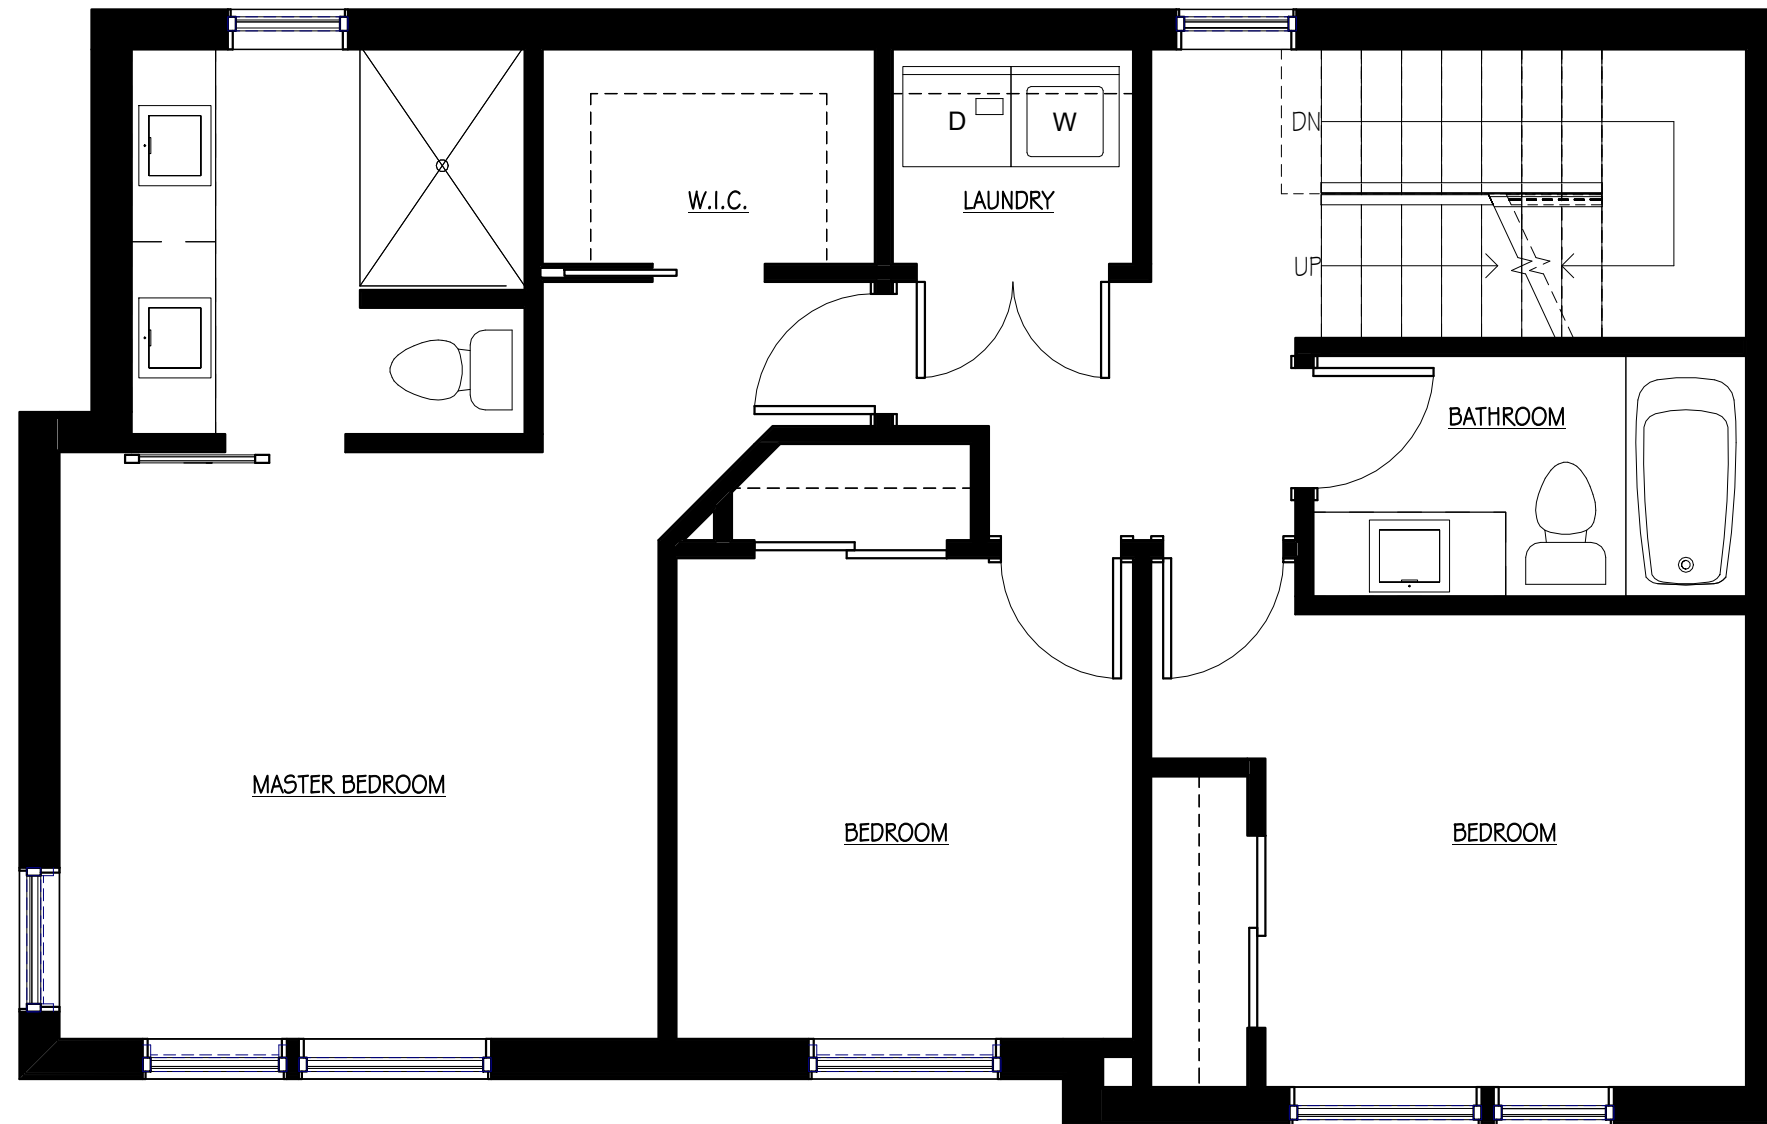

# SFR 2 LVL 1

SCALE: 1/4" = 1'-0"

## SFR 2 LVL 2

SCALE: 1/4" = 1'-0"

### SFR 2 LVL 3

SCALE: 1/4" = 1'-0"

## SFR 2 ROOF DECK

SCALE: 1/4" = 1'-0"