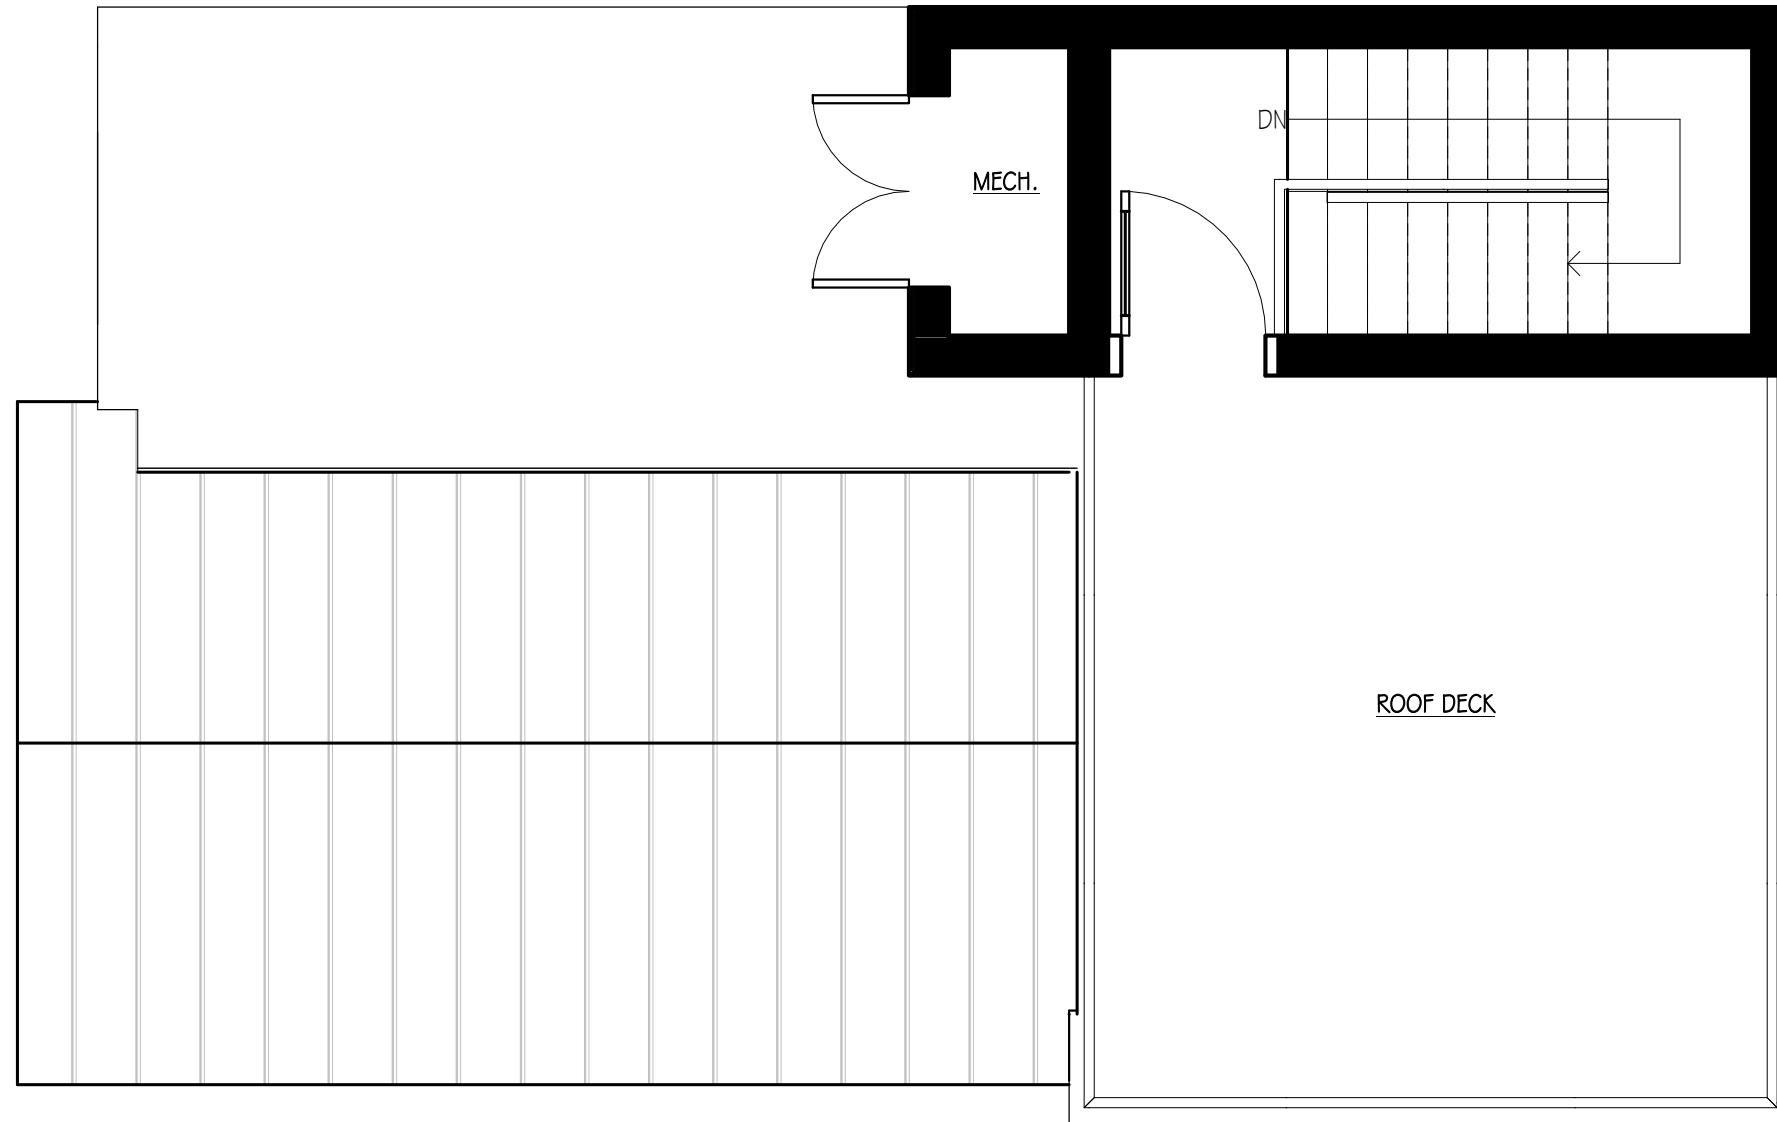

# SFR 2 LVL 1

SCALE: 1/4" = 1'-0"

## SFR 2 LVL 2

SCALE: 1/4" = 1'-0"

### SFR 2 LVL 3

SCALE: 1/4" = 1'-0"

## SFR 2 ROOF DECK

SCALE: 1/4" = 1'-0"